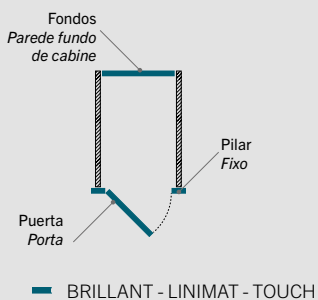

Cabina hasta el techo
Cabine até ao tecto

BRILLANT, LINIMAT, TOUCH

FORMATOS: 307 × 124 / 305 × 132 / 307 × 132 cm • 215 × 97 cm

Acabamentos com personalidade para obter um acabamento topo de gama das portas, fixos e painéis posteriores das cabines.