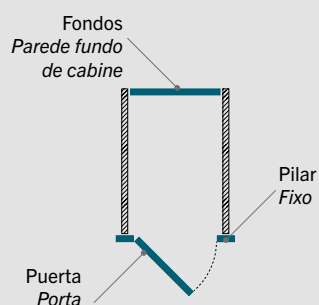

3

Acabados de ultra diseño para un trabajo de alta gama.
Acabamentos de design superior para um produto final de alta gama.

— BRILLANT - LINIMAT - TOUCH

Brillant BRIHG

Efecto laca que magnifica la intensidad de los colores lisos.

Efeito lacado proporcionando um brilho que realça a intensidade das tonalidades lisas.

Touch TCH

Un tacto sedoso y un perfil mate profundo que absorbe la luz.

Toque sedoso e com um caráter mate profundo, absorvente da luz.

TOUCH, acabado anti-huellas
TOUCH, acabamento com tecnologia anti-dedada

Linimat LIM

Una textura de líneas mate que aporta carácter y modernidad a las diferentes especies de madera.

Uma estrutura raiada e mate que confere caráter e contemporaneidade às diferentes expressões da madeira.