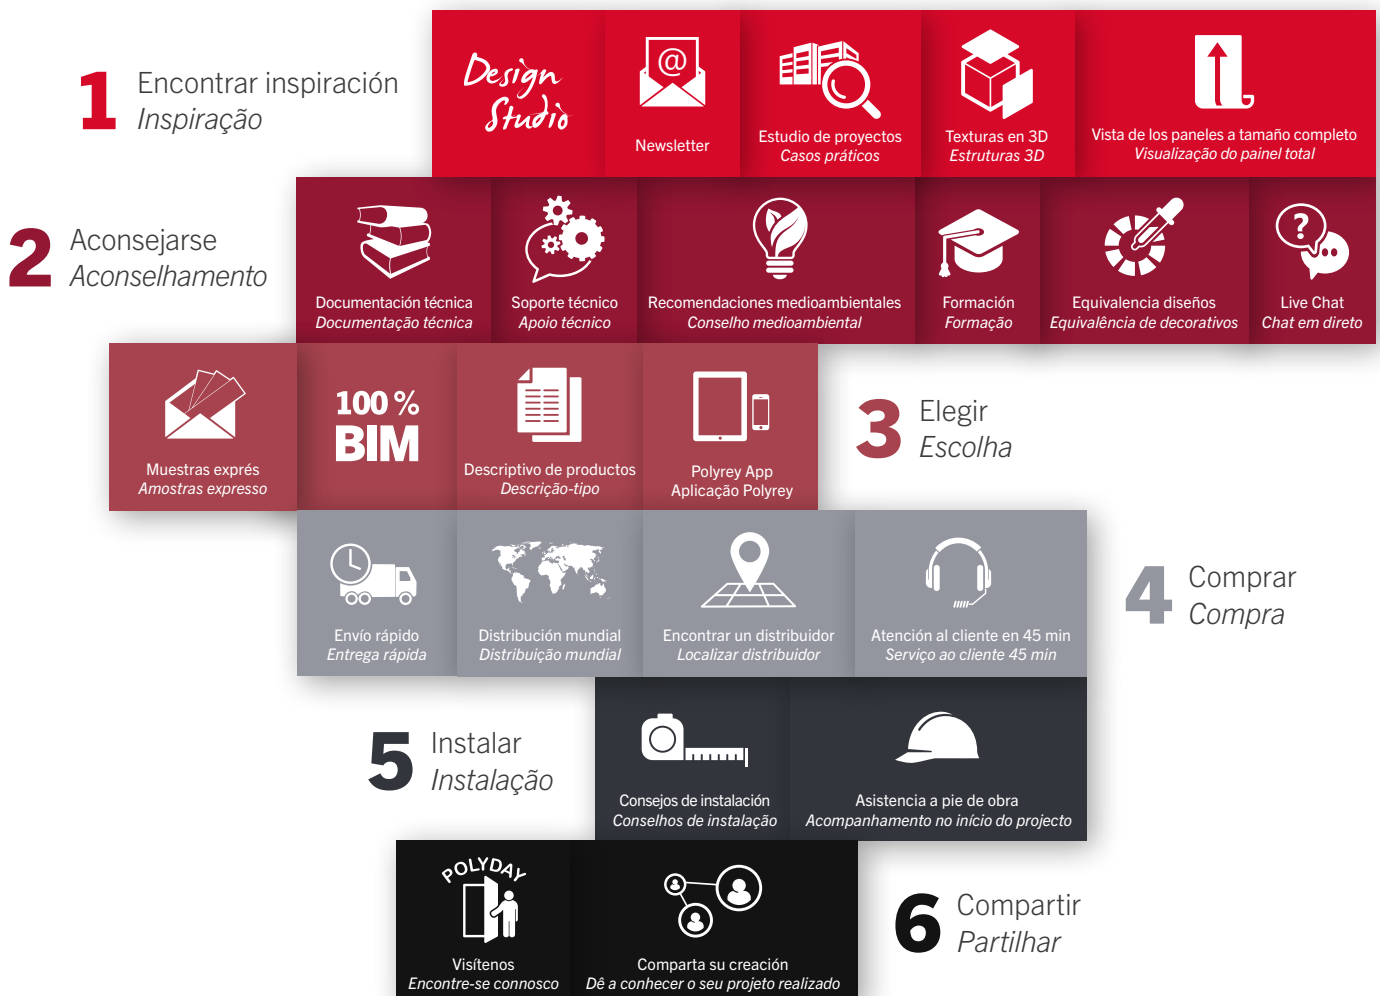

A SU SERVICIO SERVIMOS OS NOSSOS CLIENTES

En todas las etapas de su proyecto, Polyrey está a su lado para garantizarle el éxito del mismo y hacerle ganar tiempo. Conocido por la calidad de sus productos, Polyrey garantiza también una prestación de servicios excelente.

Em cada fase dos seus projetos, a Polyrey está ao seu lado para assegurar o sucesso e poupar-lhe tempo. Conhecida pelo seu know-how ao nível dos produtos, a Polyrey empenha-se também na excelência do seu serviço.

MY EXPERT