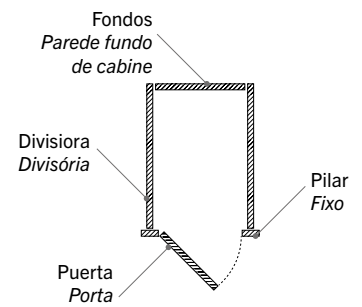

TEXTURAS ACABAMENTOS

FA

Textura indispensable para proyectos sencillos y sobrios.
Acabamento indispensável para projetos exigentes e sóbrios.

FA

Acabado satinado ligero de grano ultrafino y tacto suave, que seduce por su pureza y discreción.

Acabamento ligeiramente acetinado, com grão ultrafino que transmite uma sensação tátil suave, seduzindo pela sua pureza e discrição.